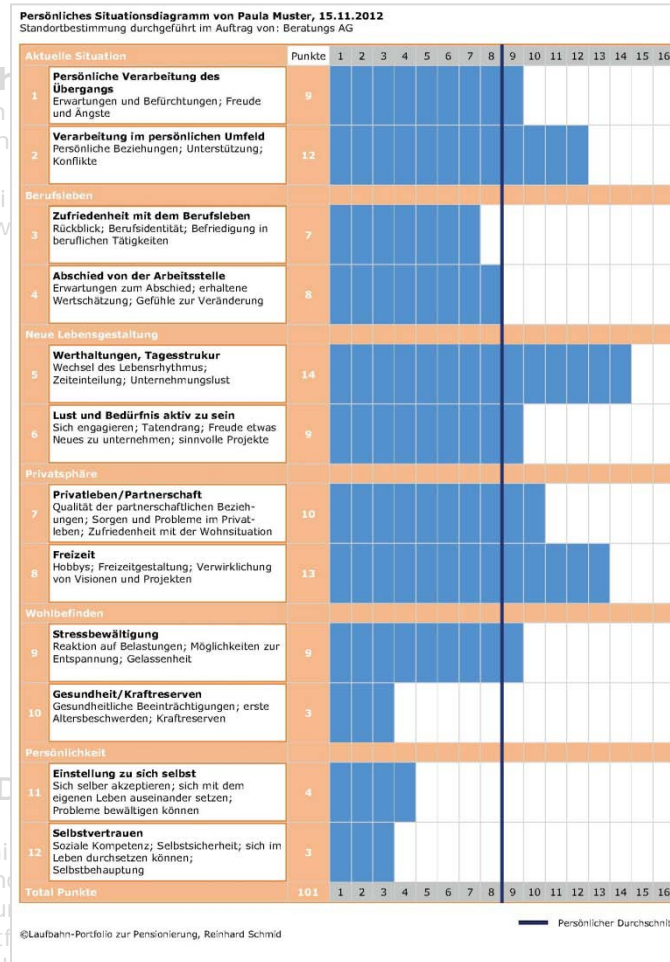

Online-Standortbestimmung zur Pensionierung

So funktioniert es

Die Auswertung

Sie besprechen mit der Person das Situationsdiagramm und die weiteren Schritte.

Das Situationsdiagramm

wird in Ihrem Konto abgespeichert, Sie werden per E-Mail darüber informiert, dass es zum Download bereit ist.

IK
von
Online
> Bei
Sie w

mit
hl
ortions-
n zur

an
1.

Semi
Stand
u
portf

durch und erhalt das
Situationsdiagramm als PDF.